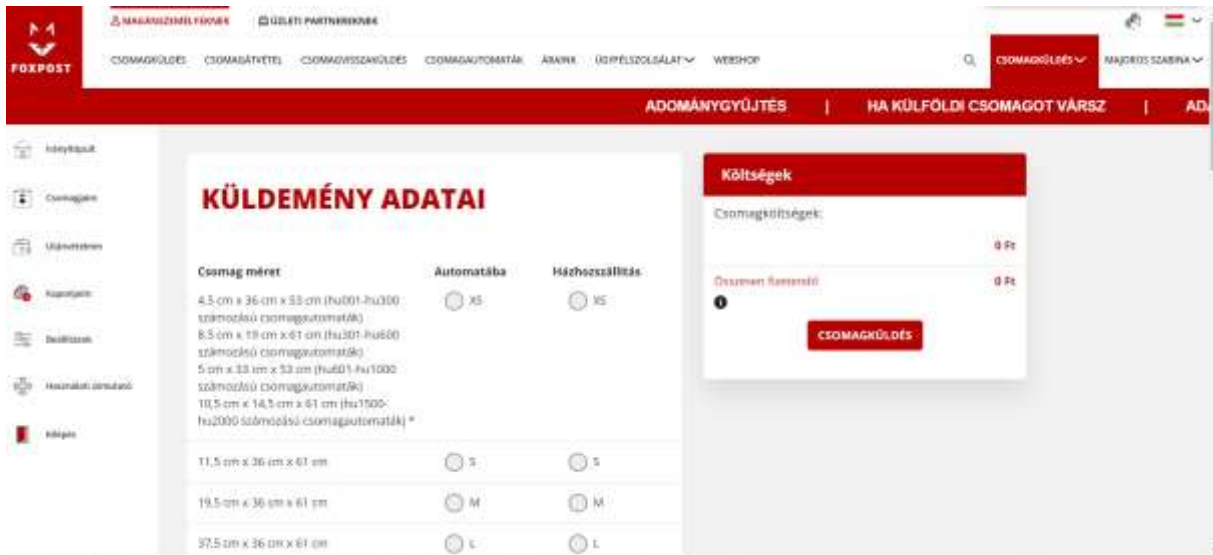

A KÓDOK KIZÁRÓLAG L és XL méretű csomagok feladására használható fel!

Eltérő csomag méret kiválasztása esetén a rendszer hibát fog jelezni!

Csomag méret	Automatába	Házhozszállítás
4,5 cm x 36 cm x 53 cm (hu001-hu300 számozású csomagautomaták) 8,5 cm x 19 cm x 61 cm (hu301-hu600 számozású csomagautomaták) 5 cm x 33 cm x 53 cm (hu601-hu1000 számozású csomagautomaták) 10,5 cm x 14,5 cm x 61 cm (hu1500-hu2000 számozású csomagautomaták) *	☐ XS	☐ XS
11,5 cm x 36 cm x 61 cm	☐ S	☐ S
19,5 cm x 36 cm x 61 cm	☐ M	☐ M
37,5 cm x 36 cm x 61 cm	☐ L	☐ L
60 cm x 36 cm x 61 cm	☐ XL	☐ XL

Utánvétellel beszedendő összeg (Ft)

Ft