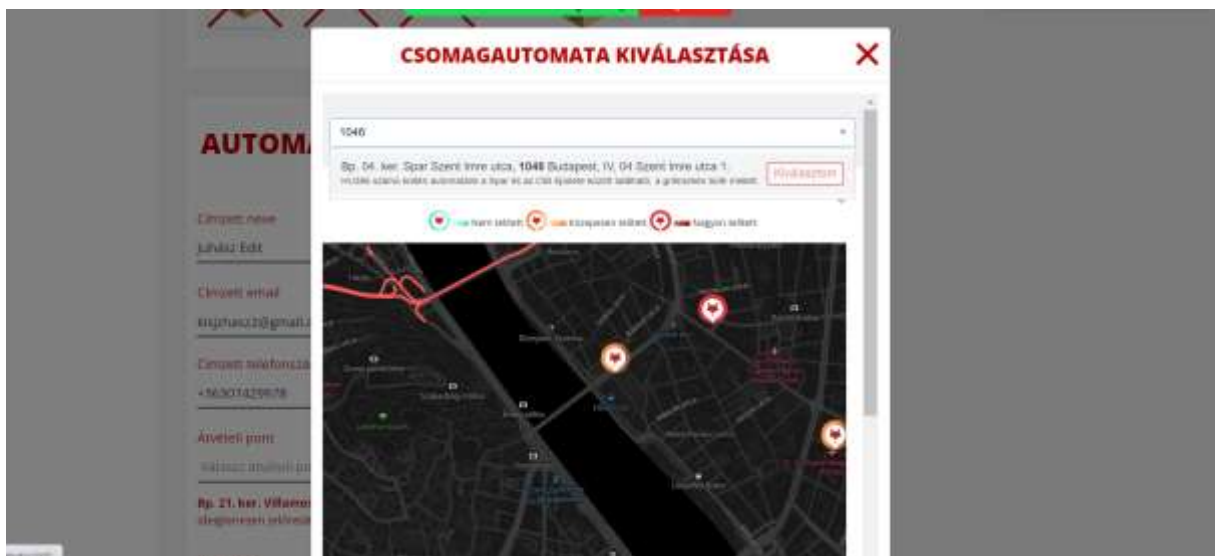

pl: +36301234567

Átvételi pont

Válassz átvételi pontot

KIVÁLSZTOM TÉRKÉPRŐL

Bp. 21. ker. Villamossági szaküzlet és Szolnok OMV Thököly út csomagautomatáink ideiglenesen (előreláthatólag július végéig) nem kiválaszthatóak.

Kuponkód

KUPONKÓD

Az Átvételi pontot ki lehet választani a térképről, ekkor a KIVÁLSZTOM TÉRKÉPRŐL gombot kell megnyomni. A feljövő ablakban lehet automata nevet, irányítószámot, települést megadni:

Illetve be lehet gépelni az Átvételi pont részbe. Ekkor a felugró ablakban a kereső mezőbe beírandó a város vagy az automata címe: